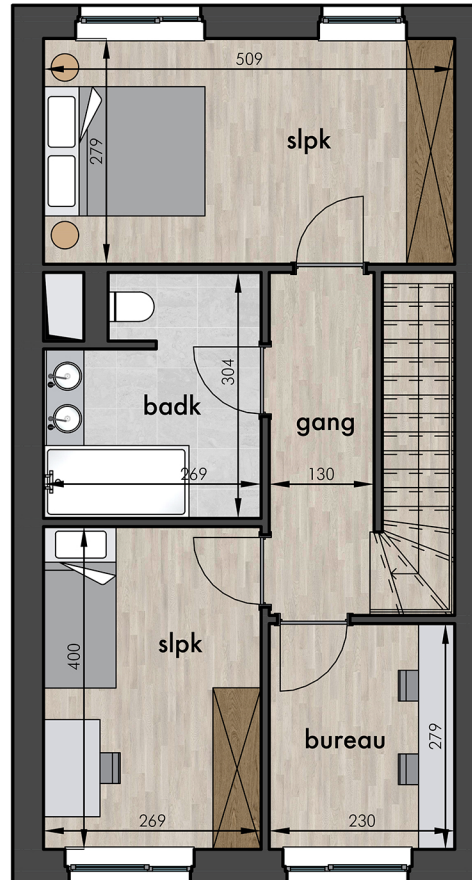

wolf
INVEST

DE MELKERIJ BO.01

WOON OPPERVLAKTE
151,99 M²

TUIN OPP.
98,92 M²

TERRAS OPP.
19,08 M²

SLAAPKAMERS
4