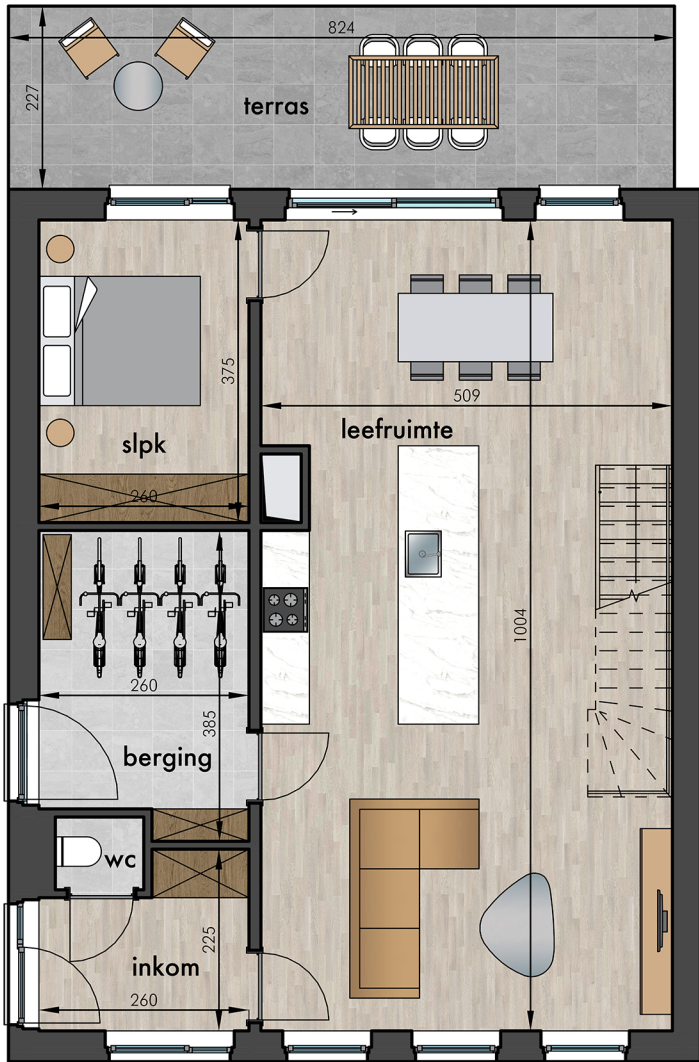

wolf
INVEST

DE MELKERIJ BO.01

WOON OPPERVLAKTE
151,99 M²

TUIN OPP.
98,92 M²

TERRAS OPP.
19,08 M²

SLAAPKAMERS
4